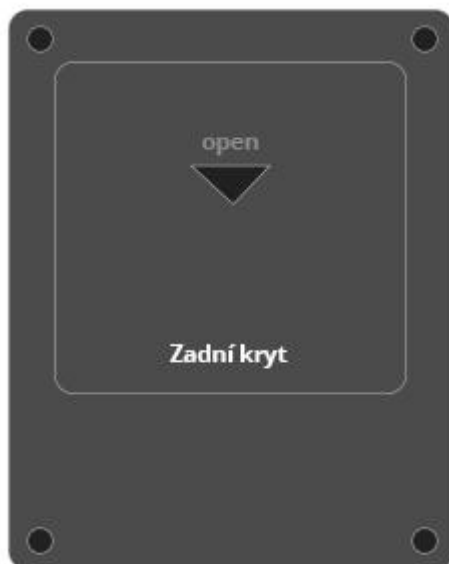

Návod na použití - Multimediální rádio Goldfull GF-6118TD

Napájení: vestavěná baterie / 4 AA baterie (nejsou součástí balení)

Funkce: radio, SD karta, USB, svítilna, karaoke, sluchátka

Obsah balení:

- Rádio
- Napájecí kabel
- Mikrofon

Spuštění

Posuňte spínač do polohy ON. Pokud chcete rádio vypnout, posuňte spínač do polohy OFF. Svítilnu zapnete posunutím spínače do polohy LED.

Funkce

Pomocí tlačítka „MODE“ přepínáte mezi jednotlivými funkcemi: rádiem, USB, SD, či karaoke. Dlouhé stlačení tlačítek „VOL- / VOL+“ zvýší nebo naopak sníží hlasitost. Krátké stisknutí tlačítek „|<< / >>|“ přehraje další skladbu nebo přepne stanici. Dlouhé stlačení tlačítka „>||“ při funkci rádia automaticky naladí stanice. Ve funkci přehrávání spustí nebo pozastaví přehrávání.